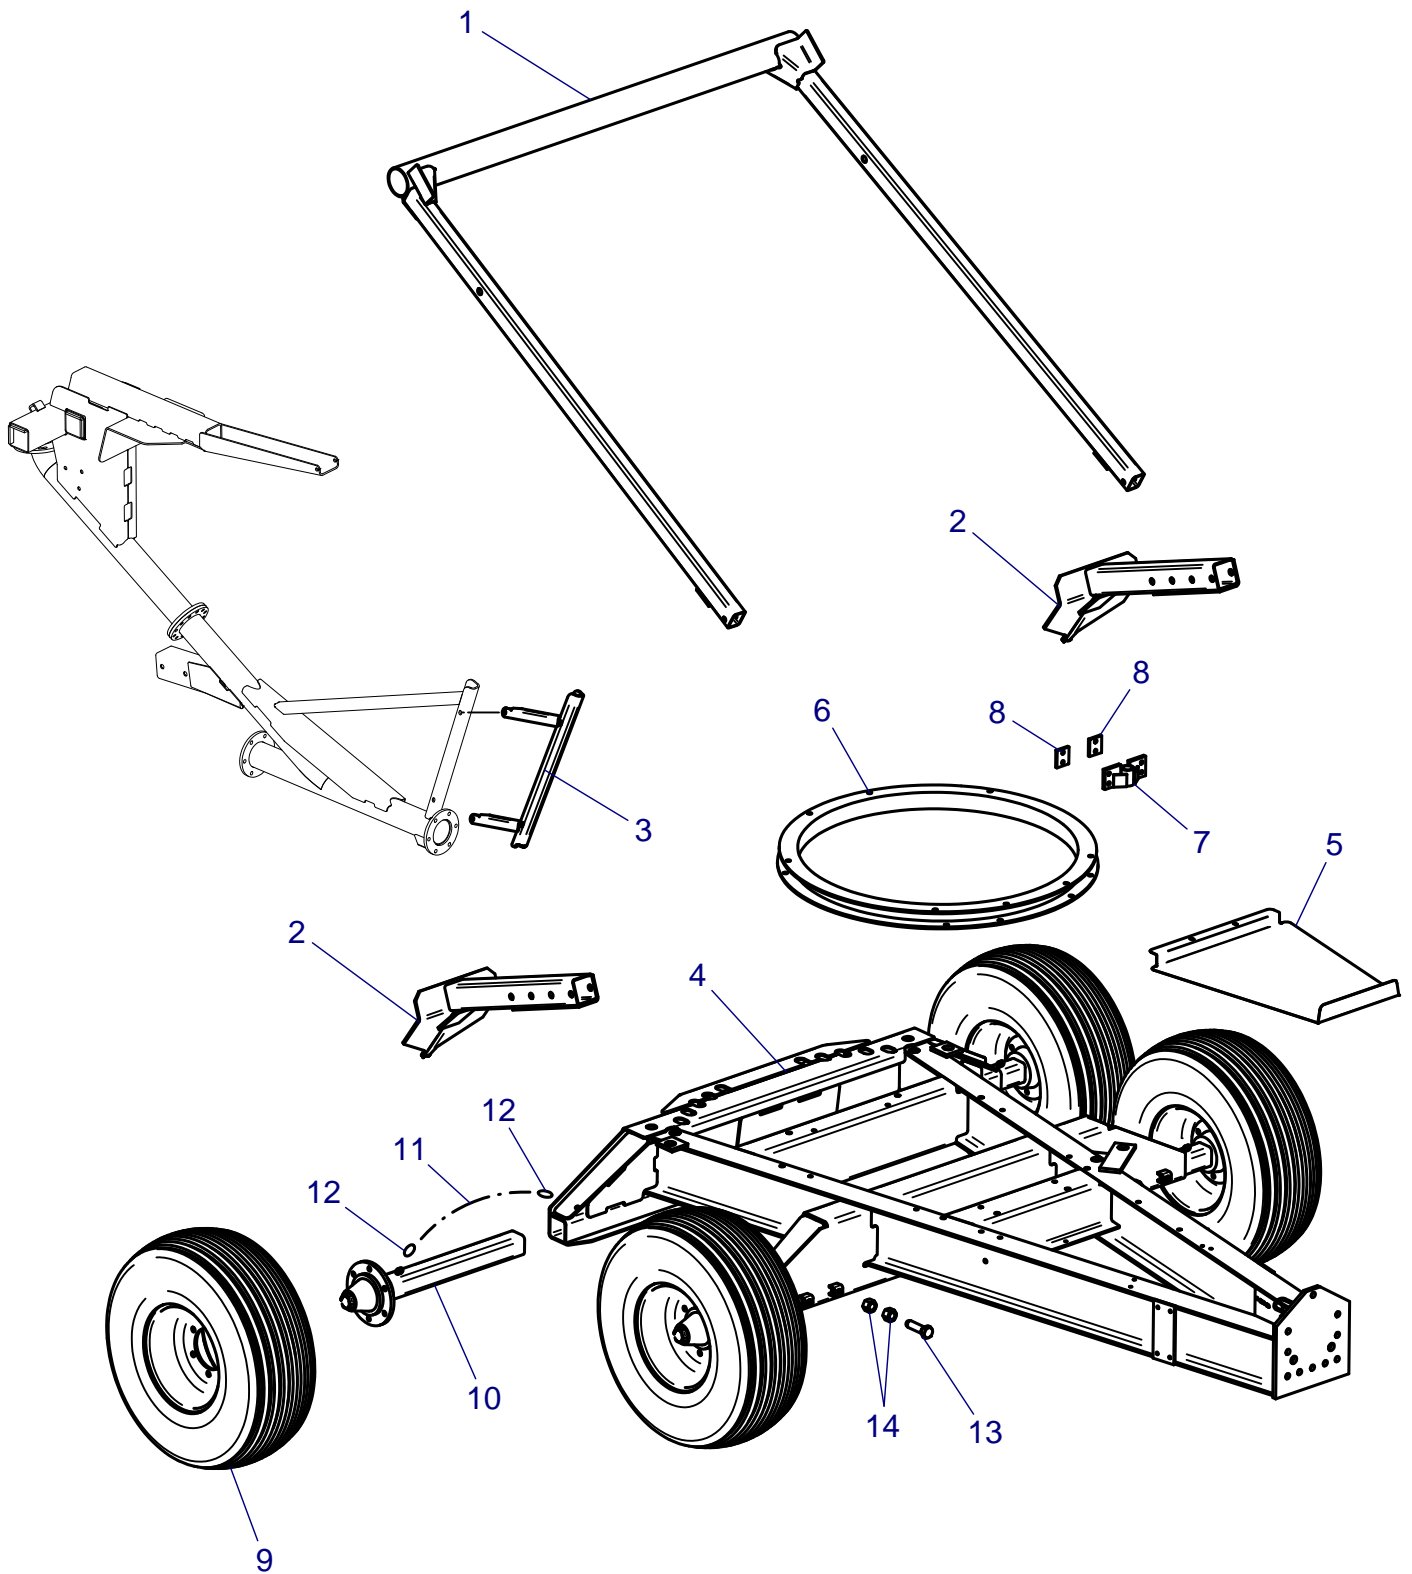

RAINSTAR E21-E51 / 4WB

ERSATZTEILISTE
LIST OF SPARE PARTS
LISTE DES PIECES DE RECHANGE

RAINSTAR E21 - E51 / 4WB

Bild Fig. Rep.	Bestell Nr. Part No. Reference	Benennung Description Designation	Stück quant. pieces	Stück quant. pieces	Stück quant. pieces	Stück quant. pieces
			E 21	E 31	E 41	E 51
1	8277165	Stativlift / sled lift	1	1	1	1
2	0184233	Schaufel / shield	1	1		
	0184235	Schaufel / shield			1	1
3	8341090	Schaltflossenvorsatz / shut-off bar extension 350	1	1	1	1
4	8332401	Fahrgestell / undercarriage	1	1	1	1
5	8332419	Ablageblech / support plate	1	1	1	1
6	0184225	Kugellenkranz / ball race	1	1	1	
	8331112	Kugellenkranz / ball race				1
7	0186213	Absteckkonsole / bracket for toggle	1	1		
	8278418	Absteckkonsole / bracket for toggle			1	1
8	8277026	Gegenplatte / counterplate	2	2	2	2
9	8326182	Rad / wheel 11,5/80-15,3	4	4		
	8326183	Rad / wheel 12,5/80-15,3			4	4
	8339785	Rad / wheel 400/16-15,5	4	4	4	4
10	8281141	Achsstummel / stub axle	4	4	4	4
11	0619054	Kette / chain (8 Glieder / link)	1	1	1	1
12	0619048	Scherglied / shearing pin	8	8	8	8
13	8282143	Achsstellscharube / pinch bolt	12	12	12	12
14	0611573	Skt.Mutter / hex nut DIN 934 - M 16	24	24	24	24